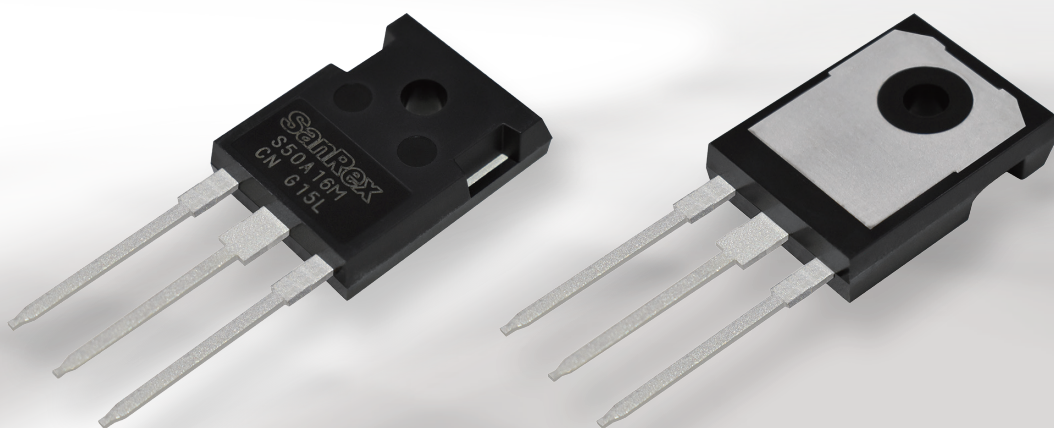

TO-247 パッケージ サイリスタ

SMG50A160M / SMG80A160M
(50A/80A, 1600V)

用途

- ▶ 無停電電源装置(UPS)
- ▶ 電力調整器
- ▶ ソフトスターター
- ▶ スイッチング電源
- ▶ モーターインバーター

特長

- 低損失 (低VT)
- サージ電流耐圧を向上
- 熱抵抗を低減 (高放熱)
- 非絶縁タイプ

- パッケージのスペースを最大限に活かせるように形状を最適化した新開発チップを搭載

	IT	VRRM	※ VT (max)	ITSM	Rth (j-c) (max)
当社製	80A	1600V	1.35V	1200A	0.17°C/w
A社	80A	1600V	1.47V	780A	0.2°C/w

※Tj=25°C I=80A

用途例

▶ 無停電電源装置(UPS)用 ACスイッチ

▶ 電力調整器

当社DFシリーズと組み合わせた例

▶ 突入防止回路用 DCスイッチ

最大定格

特にことわらない限り Tj=25°C

項目	記号	単位	SMG50A160M	SMG80A160M
ピーク繰返し逆電圧	VRRM	V	1600	1600
ピーク非繰返し逆電圧	VRSM	V	1700	1700

項目	記号	単位	定格値		条件
平均オン(順)電流	IT(AV)	A	50	80	正弦波、180°、Tc=103°C (SMG50A) / Tc=101°C (SMG80A)
実効オン(順)電流	IT(RMS)	A	79	126	
サージオン(順)電流	ITSM	A	750/830	1095/1200	50/60Hz 正弦波、波高値、非繰返し
臨界オン電流上昇率	di/dt	A/μs	500		Tj=125°C、Ig=100mA、Vd>1/2VDRM、diG/dt=0.1A/μs
動作接合部温度	Tj	°C	-40 ~ +125		

電気的特性

特にことわらない限り Tj=25°C

項目	記号	単位	規格値						条件
			SMG50A160M			SMG80A160M			
			最小	標準	最大	最小	標準	最大	
オン(順)電圧	VT	V		1.19	1.35		1.20	1.35	It=50A (SMG50A) / It=80A (SMG80A)
				1.66	1.86		1.65	1.87	It=150A (SMG50A) / It=240A (SMG80A)
ゲートトリガー電流	IgT	mA	10	30	100	10	30	100	It=1A、Vd=6V
熱抵抗	Rth(j-c)	°C/W			0.25			0.17	接合部 - ケース間