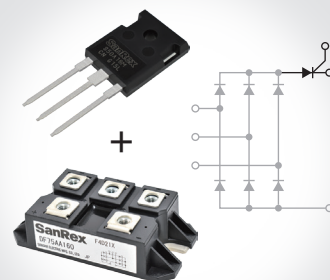

TO-247 パッケージ サイリスタ

SMG50A160M / SMG80A160M
(50A/80A, 1600V)

用途

- ▶ 無停電電源装置(UPS)
- ▶ 電力調整器
- ▶ ソフトスターター
- ▶ スイッチング電源
- ▶ モーターインバーター

特長

- 低損失 (低VT)
- サージ電流耐圧を向上
- 熱抵抗を低減 (高放熱)
- 非絶縁タイプ

- パッケージのスペースを最大限に活かせるように形状を最適化した新開発チップを搭載

	IT	VRRM	※ VT (max)	ITSM	Rth (j-c) (max)
当社製	80A	1600V	1.35V	1200A	0.17°C/w
A社	80A	1600V	1.47V	780A	0.2°C/w

※Tj=25°C I=80A

用途例

▶ 無停電電源装置(UPS)用 ACスイッチ

▶ 電力調整器

当社DFシリーズと組み合わせた例

▶ 突入防止回路用 DCスイッチ

最大定格

特にことわらない限り Tj=25°C

項目	記号	単位	SMG50A160M	SMG80A160M
ピーク繰返し逆電圧	VRRM	V	1600	1600
ピーク非繰返し逆電圧	VRSM	V	1700	1700

項目	記号	単位	定格値		条件
平均オン(順)電流	IT(AV)	A	50	80	正弦波、180°、Tc=103°C (SMG50A) / Tc=101°C (SMG80A)
実効オン(順)電流	IT(RMS)	A	79	126	
サージオン(順)電流	ITSM	A	750/830	1095/1200	50/60Hz 正弦波、波高値、非繰返し
臨界オン電流上昇率	di/dt	A/μs	500		Tj=125°C、Ig=100mA、Vd>1/2VDRM、diG/dt=0.1A/μs
動作接合部温度	Tj	°C	-40 ~ +125		

電気的特性

特にことわらない限り Tj=25°C

項目	記号	単位	規格値						条件
			SMG50A160M			SMG80A160M			
			最小	標準	最大	最小	標準	最大	
オン(順)電圧	VT	V		1.19	1.35		1.20	1.35	It=50A (SMG50A) / It=80A (SMG80A)
				1.66	1.86		1.65	1.87	It=150A (SMG50A) / It=240A (SMG80A)
ゲートトリガー電流	IgT	mA	10	30	100	10	30	100	It=1A、Vd=6V
熱抵抗	Rth(j-c)	°C/W			0.25			0.17	接合部 - ケース間