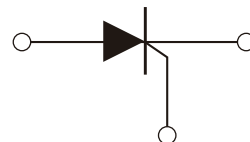

TO-247 パッケージ サイリスタ

SMG50A160M / SMG80A160M
(50A/80A, 1600V)

用途

- ▶ 無停電電源装置(UPS)
- ▶ 電力調整器
- ▶ ソフトスターター
- ▶ スイッチング電源
- ▶ モーターインバーター

特長

- 低損失 (低VT)
- サージ電流耐圧を向上
- 熱抵抗を低減 (高放熱)
- 非絶縁タイプ

- パッケージのスペースを最大限に活かせるように形状を最適化した新開発チップを搭載

特にことわらない限り Tj=25°C

項目	記号	単位	SMG50A160M	SMG80A160M
ピーク繰返し逆電圧	VRRM	V	1600	1600
ピーク非繰返し逆電圧	VRSM	V	1700	1700

項目	記号	単位	定格値		条件
平均オン(順)電流	IT(AV)	A	50	80	正弦波、180°、Tc=103°C (SMG50A) / Tc=101°C (SMG80A)
実効オン(順)電流	IT(RMS)	A	79	126	
サージオン(順)電流	ITSM	A	750/830	1095/1200	50/60Hz 正弦波、波高値、非繰返し
臨界オン電流上昇率	di/dt	A/μs	500		Tj=125°C、Ig=100mA、Vd>1/2VDRM、diG/dt=0.1A/μs
動作接合部温度	Tj	°C	-40 ~ +125		