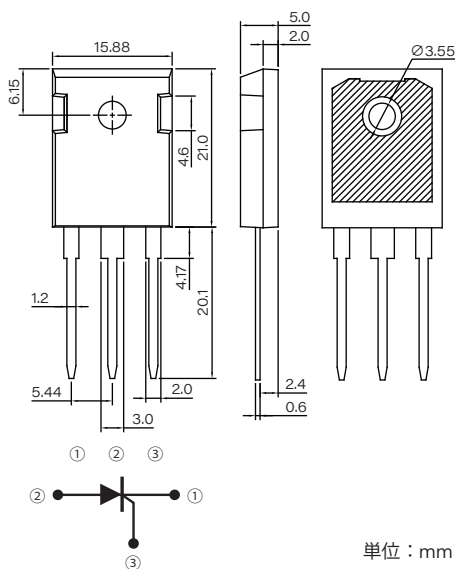

	IT	VRRM	※ VT (max)	ITSM	Rth (j-c) (max)
当社製	80A	1600V	1.35V	1200A	0.17°C/w
A社	80A	1600V	1.47V	780A	0.2°C/w

※Tj=25°C I=80A

用途例

▶ 無停電電源装置(UPS)用 ACスイッチ

▶ 電力調整器

当社DFシリーズと組み合わせた例

▶ 突入防止回路用 DCスイッチ

最大定格

特にことわらない限り Tj=25°C

項目	記号	単位	SMG50A160M	SMG80A160M
ピーク繰返し逆電圧	VRRM	V	1600	1600
ピーク非繰返し逆電圧	VRSM	V	1700	1700

項目	記号	単位	定格値		条件
平均オン(順)電流	IT(AV)	A	50	80	正弦波、180°、Tc=103°C (SMG50A) / Tc=101°C (SMG80A)
実効オン(順)電流	IT(RMS)	A	79	126	
サージオン(順)電流	ITSM	A	750/830	1095/1200	50/60Hz 正弦波、波高値、非繰返し
臨界オン電流上昇率	di/dt	A/μs	500		Tj=125°C、Ig=100mA、Vd>1/2VDRM、diG/dt=0.1A/μs
動作接合部温度	Tj	°C	-40 ~ +125		

電気的特性

特にことわらない限り Tj=25°C

項目	記号	単位	規格値						条件
			SMG50A160M			SMG80A160M			
			最小	標準	最大	最小	標準	最大	
オン(順)電圧	VT	V		1.19	1.35		1.20	1.35	It=50A (SMG50A) / It=80A (SMG80A)
				1.66	1.86		1.65	1.87	It=150A (SMG50A) / It=240A (SMG80A)
ゲートトリガー電流	IgT	mA	10	30	100	10	30	100	It=1A、Vd=6V
熱抵抗	Rth(j-c)	°C/W			0.25			0.17	接合部 - ケース間