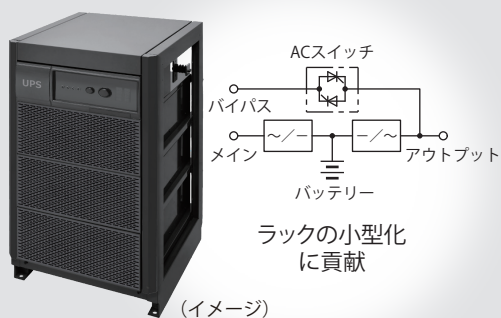

TO-247 パッケージ サイリスタ

SMG50A160M / SMG80A160M
(50A/80A, 1600V)

用途

- ▶ 無停電電源装置(UPS)
- ▶ 電力調整器
- ▶ ソフトスターター
- ▶ スイッチング電源
- ▶ モーターインバーター

特長

- 低損失 (低VT)
- サージ電流耐圧を向上
- 熱抵抗を低減 (高放熱)
- 非絶縁タイプ

- パッケージのスペースを最大限に活かせるように形状を最適化した新開発チップを搭載

	IT	VRRM	※ VT (max)	ITSM	Rth (j-c) (max)
当社製	80A	1600V	1.35V	1200A	0.17°C/w
A社	80A	1600V	1.47V	780A	0.2°C/w

※Tj=25°C I=80A

用途例

▶ 無停電電源装置(UPS)用 ACスイッチ

▶ 電力調整器

当社DFシリーズと組み合わせた例

▶ 突入防止回路用 DCスイッチ

最大定格

特にことわらない限り Tj=25°C

項目	記号	単位	SMG50A160M	SMG80A160M
ピーク繰返し逆電圧	VRRM	V	1600	1600
ピーク非繰返し逆電圧	VRSM	V	1700	1700

項目	記号	単位	定格値		条件
平均オン(順)電流	IT(AV)	A	50	80	正弦波、180°、Tc=103°C (SMG50A) / Tc=101°C (SMG80A)
実効オン(順)電流	IT(RMS)	A	79	126	
サージオン(順)電流	ITSM	A	750/830	1095/1200	50/60Hz 正弦波、波高値、非繰返し
臨界オン電流上昇率	di/dt	A/μs	500		Tj=125°C、Ig=100mA、Vd>1/2VDRM、diG/dt=0.1A/μs
動作接合部温度	Tj	°C	-40 ~ +125		