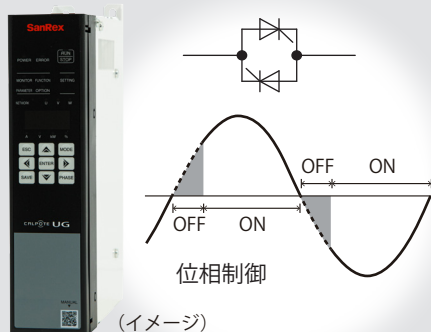

TO-247 パッケージ サイリスタ

SMG50A160M / SMG80A160M
(50A/80A, 1600V)

用途

- ▶ 無停電電源装置(UPS)
- ▶ 電力調整器
- ▶ ソフトスターター
- ▶ スイッチング電源
- ▶ モーターインバーター

特長

- 低損失 (低VT)
- サージ電流耐圧を向上
- 熱抵抗を低減 (高放熱)
- 非絶縁タイプ

- パッケージのスペースを最大限に活かせるように形状を最適化した新開発チップを搭載

	IT	VRRM	※ VT (max)	ITSM	Rth (j-c) (max)
当社製	80A	1600V	1.35V	1200A	0.17°C/w
A社	80A	1600V	1.47V	780A	0.2°C/w

※Tj=25°C I=80A

用途例

▶ 無停電電源装置(UPS)用 ACスイッチ

▶ 電力調整器

当社DFシリーズと組み合わせた例

▶ 突入防止回路用 DCスイッチ

最大定格

特にことわらない限り Tj=25°C

項目	記号	単位	SMG50A160M	SMG80A160M
ピーク繰返し逆電圧	VRRM	V	1600	1600
ピーク非繰返し逆電圧	VRSM	V	1700	1700

項目	記号	単位	定格値		条件
平均オン(順)電流	IT(AV)	A	50	80	正弦波、180°、Tc=103°C (SMG50A) / Tc=101°C (SMG80A)
実効オン(順)電流	IT(RMS)	A	79	126	
サージオン(順)電流	ITSM	A	750/830	1095/1200	50/60Hz 正弦波、波高値、非繰返し
臨界オン電流上昇率	di/dt	A/μs	500		Tj=125°C、Ig=100mA、Vd>1/2VDRM、diG/dt=0.1A/μs
動作接合部温度	Tj	°C	-40 ~ +125		