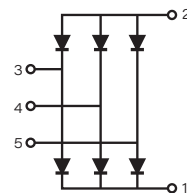

## 三相整流ダイオードブリッジ

DF150AE80/160  
DF200AE80/160  
(150A/200A, 800V/1600V)

### 特長

- 大電流容量でありながら、高さ17mmの薄型化を実現

- 低積層内部構造による高放熱化（低熱抵抗）と軽量化を実現

- 17mm高さのIGBTモジュールと同一の高さで実装可能

最大定格

特にことわらない限り Tj=25°C

項目	記号	単位	規格値			
			DF150AE80	DF150AE160	DF200AE80	DF200AE160
ピーク繰返し逆電圧	VRRM	V	800	1600	800	1600
ピーク非繰返し逆電圧	VRSM	V	960	1700	960	1700

項目	記号	単位	規格値		条件
			DF150AE80/160	DF200AE80/160	
平均出力電流	Id	A	150	200	三相全波整流回路 Tc=106°C
サージ順電流	IfSM	A	1850/2000	2280/2500	50/60Hz 正弦半波、1サイクル、波高値、非繰返し
電流二乗時間積	I²t	A²s	17000	26000	1サイクル サージ順電流に対する値
動作接合部温度	Tj	°C	-40 ~ +150		
絶縁耐圧	VISO	V	2500		主端子ケース間、AC 実効値 1分間

電気的特性

特にことわらない限り Tj=25°C

項目	記号	単位	規格値		条件
			DF150AE80/160	DF200AE80/160	
最大逆電流	Irrm	mA	15.0	20.0	Tj=150°C、VRRM印加
最大順電圧降下	VfM	V	1.31	1.32	DF150AE: If = 150A DF200AE: If = 200A 瞬時測定
最大熱抵抗	Rth(j-c)	°C/W	0.11	0.08	接合部 - ケース間 (1素子当たり)