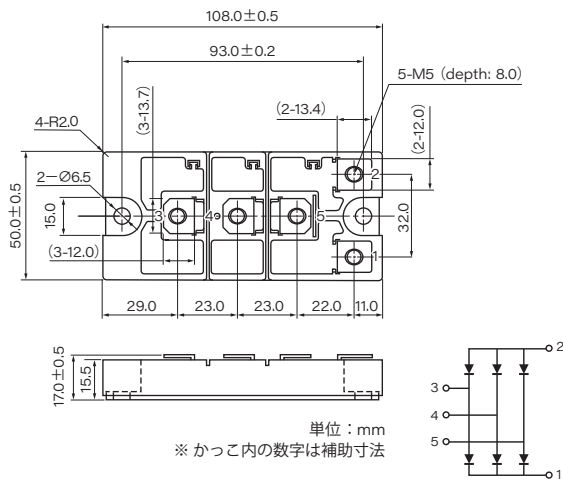

### 特長

- 大電流容量でありながら、高さ17mmの薄型化を実現

- 低積層内部構造による高放熱化（低熱抵抗）と軽量化を実現

- 17mm高さのIGBTモジュールと同一の高さで実装可能

最大定格

特にことわらない限り Tj=25°C

項目	記号	単位	規格値			
			DF150AE80	DF150AE160	DF200AE80	DF200AE160
ピーク繰返し逆電圧	VRRM	V	800	1600	800	1600
ピーク非繰返し逆電圧	VRSM	V	960	1700	960	1700

項目	記号	単位	規格値		条件
			DF150AE80/160	DF200AE80/160	
平均出力電流	Id	A	150	200	三相全波整流回路 Tc=106°C
サージ順電流	IfSM	A	1850/2000	2280/2500	50/60Hz 正弦半波、1サイクル、波高値、非繰返し
電流二乗時間積	I²t	A²s	17000	26000	1サイクル サージ順電流に対する値
動作接合部温度	Tj	°C	-40 ~ +150		
絶縁耐圧	VISO	V	2500		主端子ケース間、AC 実効値 1分間

電気的特性

特にことわらない限り Tj=25°C

項目	記号	単位	規格値		条件
			DF150AE80/160	DF200AE80/160	
最大逆電流	Irrm	mA	15.0	20.0	Tj=150°C、VRRM印加
最大順電圧降下	VfM	V	1.31	1.32	DF150AE: If = 150A DF200AE: If = 200A 瞬時測定
最大熱抵抗	Rth(j-c)	°C/W	0.11	0.08	接合部 - ケース間 (1素子当たり)