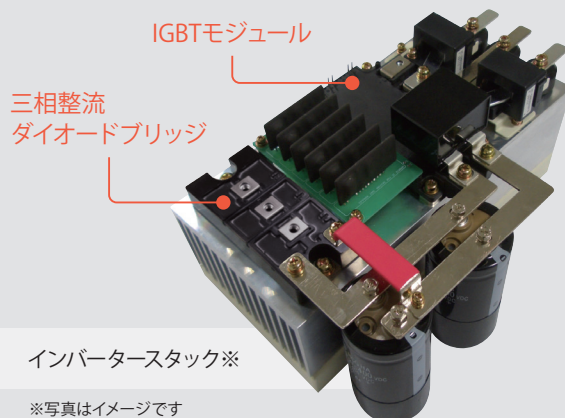

## 三相整流ダイオードブリッジ

DF150AE80/160  
DF200AE80/160  
(150A/200A, 800V/1600V)

### 用途

- ▶ 汎用インバーター
- ▶ サーボコントローラー
- ▶ 溶接機の一次側整流
- ▶ 誘導加熱装置
- ▶ エレベーター

### 特長

- 大電流容量でありながら、高さ17mmの薄型化を実現

- 低積層内部構造による高放熱化（低熱抵抗）と軽量化を実現

- 17mm高さのIGBTモジュールと同一の高さで実装可能

最大定格

特にことわらない限り Tj=25°C

項目	記号	単位	規格値			
			DF150AE80	DF150AE160	DF200AE80	DF200AE160
ピーク繰返し逆電圧	VRRM	V	800	1600	800	1600
ピーク非繰返し逆電圧	VRSM	V	960	1700	960	1700

項目	記号	単位	規格値		条件
			DF150AE80/160	DF200AE80/160	
平均出力電流	Id	A	150	200	三相全波整流回路 Tc=106°C
サージ順電流	IfSM	A	1850/2000	2280/2500	50/60Hz 正弦半波、1サイクル、波高値、非繰返し
電流二乗時間積	I²t	A²s	17000	26000	1サイクル サージ順電流に対する値
動作接合部温度	Tj	°C	-40 ~ +150		
絶縁耐圧	VISO	V	2500		主端子ケース間、AC 実効値 1分間