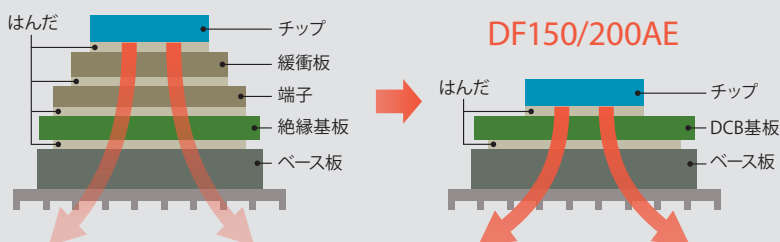

### 用途

- ▶ 汎用インバーター
- ▶ サーボコントローラー
- ▶ 溶接機の一次側整流
- ▶ 誘導加熱装置
- ▶ エレベーター

### 特長

- 大電流容量でありながら、高さ17mmの薄型化を実現

- 低積層内部構造による高放熱化（低熱抵抗）と軽量化を実現

- 17mm高さのIGBTモジュールと同一の高さで実装可能

最大定格

特にことわらない限り Tj=25°C

項目	記号	単位	規格値			
			DF150AE80	DF150AE160	DF200AE80	DF200AE160
ピーク繰返し逆電圧	VRRM	V	800	1600	800	1600
ピーク非繰返し逆電圧	VRSM	V	960	1700	960	1700

項目	記号	単位	規格値		条件
			DF150AE80/160	DF200AE80/160	
平均出力電流	Id	A	150	200	三相全波整流回路 Tc=106°C
サージ順電流	IfSM	A	1850/2000	2280/2500	50/60Hz 正弦半波、1サイクル、波高値、非繰返し
電流二乗時間積	I²t	A²s	17000	26000	1サイクル サージ順電流に対する値
動作接合部温度	Tj	°C	-40 ~ +150		
絶縁耐圧	VISO	V	2500		主端子ケース間、AC 実効値 1分間

電気的特性

特にことわらない限り Tj=25°C

項目	記号	単位	規格値		条件
			DF150AE80/160	DF200AE80/160	
最大逆電流	Irrm	mA	15.0	20.0	Tj=150°C、VRRM印加
最大順電圧降下	VfM	V	1.31	1.32	DF150AE: If = 150A DF200AE: If = 200A 瞬時測定
最大熱抵抗	Rth(j-c)	°C/W	0.11	0.08	接合部 - ケース間 (1素子当たり)